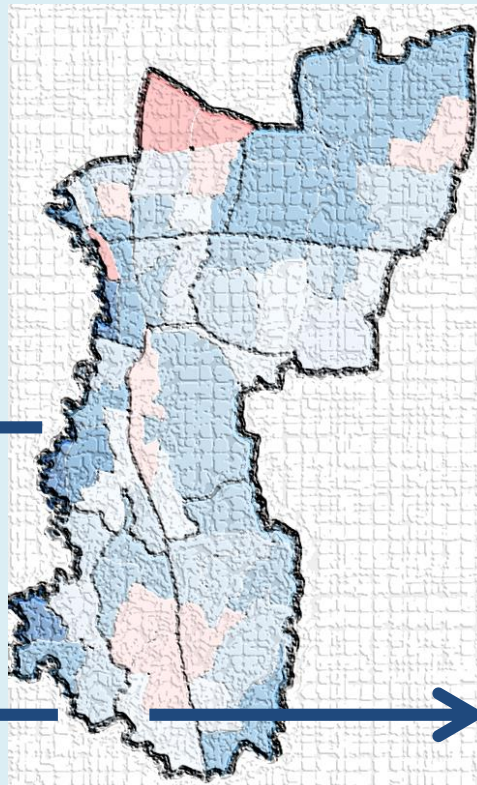

LAPORAN TAHUNAN DAN PENCAPAIAN

**Sekolah Kejar Paket Nara
2019**

JUMLAH WARGA BELAJAR

297

900

JUMLAH
WARGA BELAJAR
LAKI-LAKI DAN PEREMPUAN

603

TERSEBAR DI 9 TITIK KEGIATAN
SEKOLAH KEJAR PAKET NARA

JAKARTA TIMUR

Kecamatan Cakung :
Kel Cakung Timur

Kecamatan Kramat Jati :
Dukuh
Kel Kramat Jati
Kel Kp. Tengah
Kel Balekambang
Kel Cililitan

Kecamatan Pasar Rebo :
Kel Gedong

Kecamatan Ciracas :
Kel Cibubur
Kel Kp Rambutan