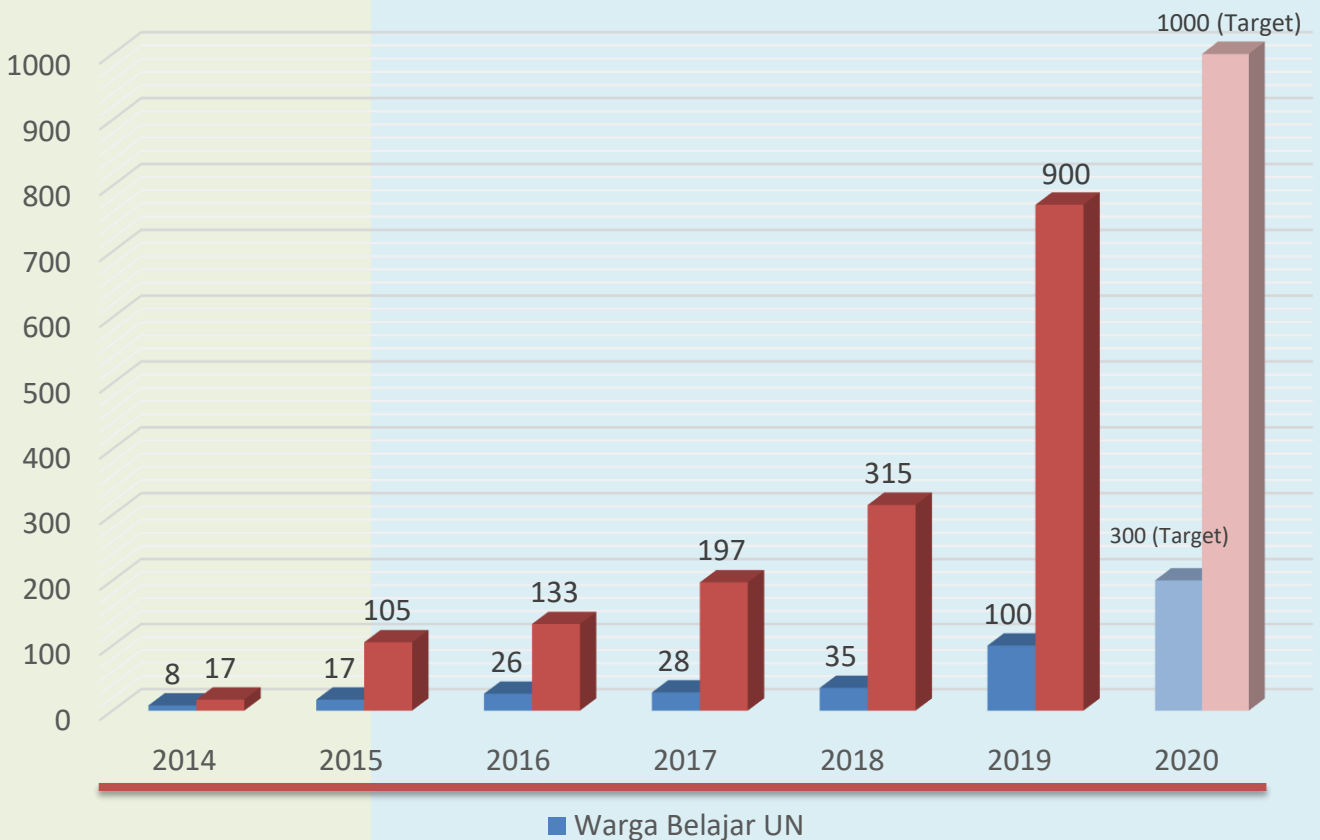

LAPORAN TAHUNAN DAN PENCAPAIAN

**Sekolah Kejar Paket Nara
2019**

JUMLAH WARGA BELAJAR

297

900

JUMLAH
WARGA BELAJAR
LAKI-LAKI DAN PEREMPUAN

603

TERSEBAR DI 9 TITIK KEGIATAN
SEKOLAH KEJAR PAKET NARA

JAKARTA TIMUR

Kecamatan Cakung :
Kel Cakung Timur

Kecamatan Kramat Jati :
Dukuh
Kel Kramat Jati
Kel Kp. Tengah
Kel Balekambang
Kel Cililitan

Kecamatan Pasar Rebo :
Kel Gedong

Kecamatan Ciracas :
Kel Cibubur
Kel Kp Rambutan

GRAFIK WARGA BELAJAR DAN PESERTA UJIAN NASIONAL DARI TAHUN 2014 - 2019

JUMLAH TENAGA PENGAJAR

TOTAL

16
ORANG

LATAR BELAKANG PENGAJAR

MAHASISWA KARYAWAN
SWASTA GURU/
DOSEN

3
ORANG

5
ORANG